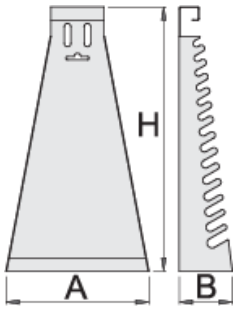

# Metallständer für Ring-Gabelschlüssel

977/6

Profile

---

Produkteigenschaften

- Material: Premium Metallblech

- umweltfreundlicher Lack mit Qualitätsstandard „Qualicoat“

		L	B	H	
607387	6 - 32/26	205	65	730	890

\* Bilder von Produkten sind Symbolfotos. Abmessungen sind in mm, Gewichte in Gramm.