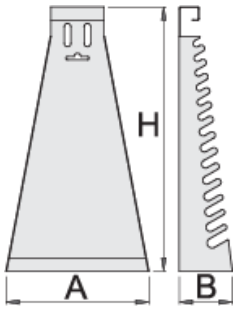

Metallständer für Ring-Gabelschlüssel

977/6

Profile

Produkteigenschaften

- Material: Premium Metallblech

- umweltfreundlicher Lack mit Qualitätsstandard „Qualicoat“

| | | | | | |
|--|---|-----|----|-----|---|
|  |  | L | B | H |  |
| 607387 | 6 - 32/26 | 205 | 65 | 730 | 890 |

* Bilder von Produkten sind Symbolfotos. Abmessungen sind in mm, Gewichte in Gramm.