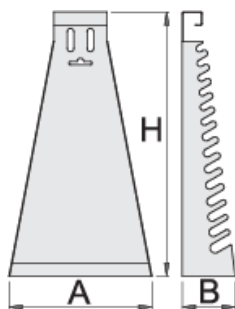

Kovový stojan pre kombinované klúče dlhé

977/5

Profiles

Product features

- materiál: premium oceľový plech
- lakované ekologickou farbou Qualicoat

607386

6 - 32/26

L

305

B

65

H

730

890

* Obrázky sú symbolické. Všetky rozmery sú v mm, hmotnosť je v g. Všetky udané rozmery sa môžu líšiť v rámci tolerancie.