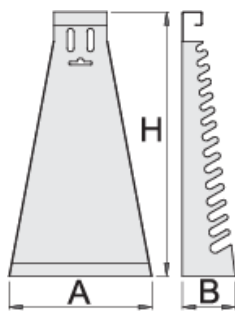

# Метална стојалка за вилушкасто окасто клучеви

977/5

Profiles

---

Product features

- материјал: специјален челичен лим
- обложена со еко боја на Qualicoat стандард за квалитет

		<b>L</b>	<b>B</b>	<b>H</b>	
607386	6 - 32/26	305	65	730	890

\* Сликите на производите се симболични. Сите димензии се во мм, тежината е во грамови. Сите наведени димензии може да се разликуваат во ниво на толеранција