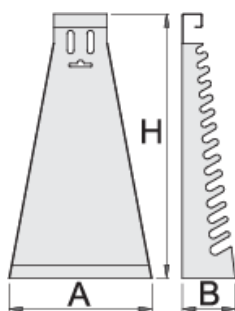

Rangement pour clés mixtes

977/5

Profils

Description produit

- matière : tôle d'acier Premium

- laque éco à la norme Qualicoat

607386

6 - 32/26

L

305

B

65

H

730

890

* Les images des produits ne sont pas contractuelles. Toutes les dimensions sont en mm, les poids en grammes.