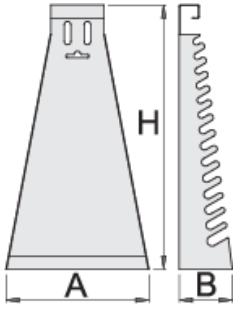

Expositor metálico para llaves combinadas

977/5

Perfiles

Características del producto

- Chapa de acero
- pintado en epoxi sin cadmio ni plomo

		L	B	H	
607386	6 - 32/26	305	65	730	890

* Las imágenes de los productos son simbólicas. Todas las dimensiones son en mm, peso en gramos.