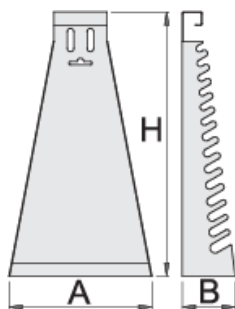

# Метална стойка за удължени звездогаечни ключове

977/5

Профили

---

Параметри на продукта

- материал: стоманена ламарина
- боядисани с екологична боя, несъдържаща кадмий и олово

		L	B	H	
607386	6 - 32/26	305	65	730	890

\* Снимките на продуктите са символични. Всички размери са в мм., теглото е в грамове .