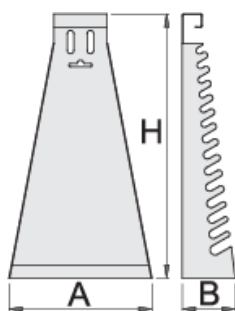

Kovový stojan na vyhnuté očkové klíče

977/4

Profiles

Product features

- materiál: premium ocelový plech

- lakované ekologickou farbou Qualicoat

		L	B	H	
605163	6 - 32/12	220	80	410	890

* Obrázky sú symbolické. Všetky rozmery sú v mm, hmotnosť je v g. Všetky udané rozmery sa môžu líšiť v rámci tolerancie.