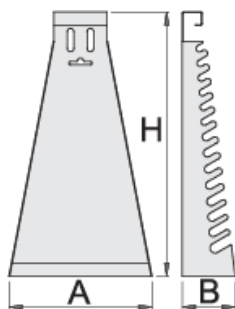

Kovový stojan na vyhnuté očkové klíče

Hidden

977/4

Profiles

Product features

- materiál: premium oceľový plech
- lakované ekologickou farbou Qualicoat

605163

6 - 32/12

L

220

B

80

H

410

890

* Obrázky sú symbolické. Všetky rozmery sú v mm, hmotnosť je v g. Všetky udané rozmery sa môžu líšiť v rámci tolerancie.