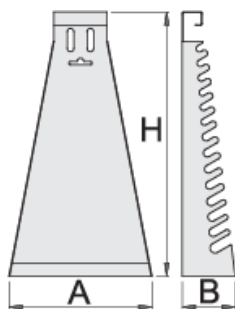

Стойка металлическая для ключей накидных с изгибом

977/4

Профили

Описание товара

- материал: листовая сталь Premium
- используется экологичное покрытие, соответствующее стандарту качества Qualicoat

605163

6 - 32/12

L

220

B

80

H

410

890

* Изображения продуктов носят демонстрационный характер. Все размеры указаны в миллиметрах, вес в граммах.