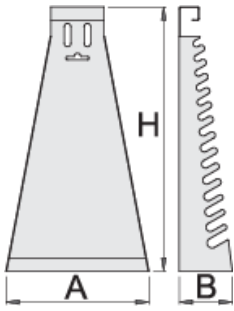

Μεταλλική βάση για κυρτά πολύγωνα

977/4

Προφίλ

Χαρακτηριστικά προϊόντος

- υλικό: λαμαρίνα

- οικολογικό λακάρισμα με χρώμα ποιότητας προτύπου Qualicoat

		L	B	H	
605163	6 - 32/12	220	80	410	890

* Οι εικόνες των προϊόντων είναι συμβολικές. Όλες οι διαστάσεις είναι σε mm, το βάρος είναι σε γραμμάρια. Όλες οι αναφερόμενες διαστάσεις μπορεί να διαφέρουν σε ανοχές.