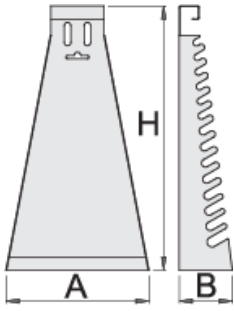

Μεταλλική βάση για κυρτά πολύγωνα

977/4

0

0

- υλικό: λαμαρίνα
- οικολογικό λακάρισμα με χρώμα ποιότητας προτύπου Qualicoat

L

B

H

605163

6 - 32/12

220

80

410

890

* Οι εικόνες των προϊόντων είναι συμβολικές. Όλες οι διαστάσεις είναι σε mm, το βάρος είναι σε γραμμάρια. Όλες οι αναφερόμενες διαστάσεις μπορεί να διαφέρουν σε ανοχές.