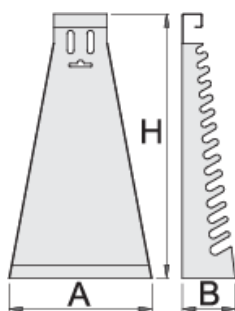

rangement pour clés polygonales

977/4

Profils

Description produit

- matière : tôle d'acier Premium

- laque éco à la norme Qualicoat

605163

6 - 32/12

L

220

B

80

H

410

890

* Les images des produits ne sont pas contractuelles. Toutes les dimensions sont en mm, les poids en grammes.