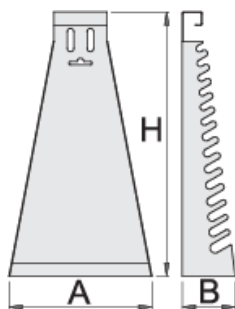

Présentoir métallique pour clés polygonales

977/4

Profils

Description produit

- Matière : tôle d'acier Premium
- Laque éco à la norme Qualicoat

605163

6 - 32/12

L

220

B

80

H

410

890

* Les images des produits ne sont pas contractuelles. Toutes les dimensions sont en mm, les poids en grammes.