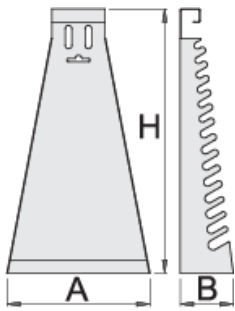

Expositor metálico para llaves acodadas

977/4

Perfiles

Características del producto

- Chapa de acero

- pintado en epoxi sin cadmio ni plomo

		L	B	H	
605163	6 - 32/12	220	80	410	890

* Las imágenes de los productos son simbólicas. Todas las dimensiones son en mm, peso en gramos.