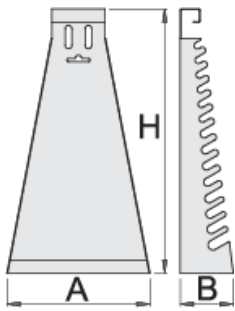

# Expositor metálico para llaves acodadas

977/4

Perfiles

---

Características del producto

- Chapa de acero

- pintado en epoxi sin cadmio ni plomo

		L	B	H	
605163	6 - 32/12	220	80	410	890

\* Las imágenes de los productos son simbólicas. Todas las dimensiones son en mm, peso en gramos.