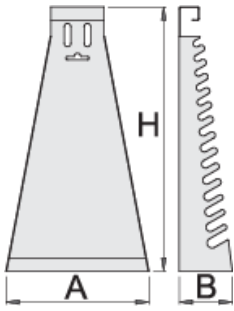

Mbajtës metalik për çelësa të mbyllur

977/4

Profiles

Product features

- Materiali: fletë metalike

- ngjyra e mjedisit të veshura me kadmium dhe ngjyra të çojë lirë

		L	B	H	
605163	6 - 32/12	220	80	410	890

* Imazhet e produkteve janë simbolike. Të gjitha dimensionet janë në mm, pesha në gram. Të gjitha dimensionet e listuara mund të ndryshojnë në tolerancë.