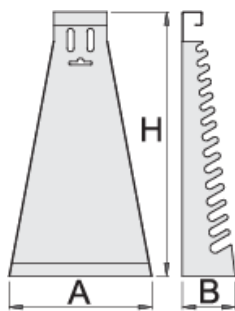

# Suport metalic pentru chei combinate- varianta scurta

977/3

Profile

---

Caracteristicile produsului

- material:tabla
- vopsele cu vopsele ecologice fara cadmiu si plumb

605162

6 - 22/17

L

115

B

60

H

420

790

\* Imaginea produsului este simbolica.Toate dimensiunile sunt exprimate în mm,greutatea în grame.