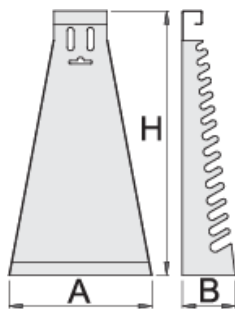

Μεταλλική βάση για γερμανοπολύγωνα ΚΟΝΤΑ

Hidden

977/3

Προφίλ

Χαρακτηριστικά προϊόντος

- υλικό: λαμαρίνα
- οικολογικό λακάρισμα με χρώμα ποιότητας προτύπου Qualicoat

605162

6 - 22/17

L

115

B

60

H

420

790

* Οι εικόνες των προϊόντων είναι συμβολικές. Όλες οι διαστάσεις είναι σε mm, το βάρος είναι σε γραμμάρια. Όλες οι αναφερόμενες διαστάσεις μπορεί να διαφέρουν σε ανοχές.