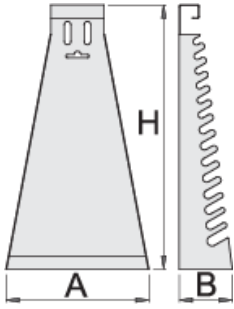

Expositor metálico para llaves combinadas cortas

977/3

Perfiles

Características del producto

- Chapa de acero
- pintado en epoxi sin cadmio ni plomo

		L	B	H	
605162	6 - 22/17	115	60	420	790

* Las imágenes de los productos son simbólicas. Todas las dimensiones son en mm, peso en gramos.