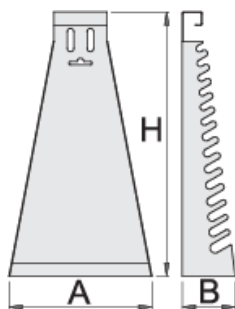

Expositor metálico para llaves combinadas cortas

977/3

Perfiles

Características del producto

- Chapa de acero
- pintado en epoxi sin cadmio ni plomo

605162

6 - 22/17

L

115

B

60

H

420

790

* Las imágenes de los productos son simbólicas. Todas las dimensiones son en mm, peso en gramos.