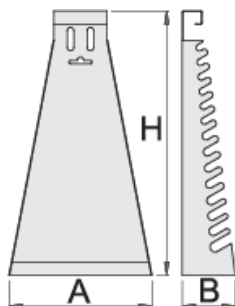

Стойка металлическая для гаечных ключей комбинированных удлинённых

977/2

Профили

Описание товара

- материал: листовая сталь Premium
- используется экологичное покрытие, соответствующее стандарту качества Qualicoat

605161

6 - 22/17

L

215

B

55

H

420

590

* Изображения продуктов носят демонстрационный характер. Все размеры указаны в миллиметрах, вес в граммах.