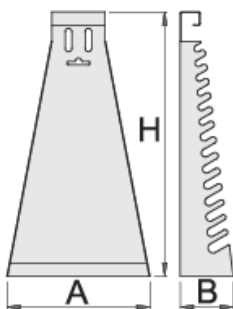

Метална стојалка за вилушкасто окасти клучеви - долги

977/2

Profiles

Product features

- материјал: специјален челичен лим
- обложена со еко боја на Qualicoat стандард за квалитет

		L	B	H	
605161	6 - 22/17	215	55	420	590

* Сликите на производите се симболични. Сите димензии се во мм, тежината е во грамови. Сите наведени димензии може да се разликуваат во ниво на толеранција