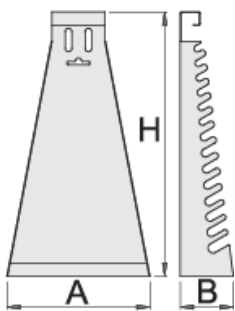

# Μεταλλική βάση για γερμανοπολύγωνα μακριά

977/2

Προφίλ

---

Χαρακτηριστικά προϊόντος

- υλικό: λαμαρίνα
- οικολογικό λακάρισμα με χρώμα ποιότητας προτύπου Qualicoat

		L	B	H	
605161	6 - 22/17	215	55	420	590

\* Οι εικόνες των προϊόντων είναι συμβολικές. Όλες οι διαστάσεις είναι σε mm, το βάρος είναι σε γραμμάρια. Όλες οι αναφερόμενες διαστάσεις μπορεί να διαφέρουν σε ανοχές.