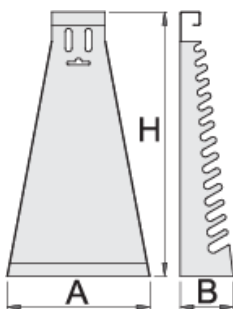

# Μεταλλική βάση για γερμανοπολύγωνα μακριά

977/2

0

---

0

- υλικό: λαμαρίνα
- οικολογικό λακάρισμα με χρώμα ποιότητας προτύπου Qualicoat

605161

6 - 22/17

L

215

B

55

H

420

590

\* Οι εικόνες των προϊόντων είναι συμβολικές. Όλες οι διαστάσεις είναι σε mm, το βάρος είναι σε γραμμάρια. Όλες οι αναφερόμενες διαστάσεις μπορεί να διαφέρουν σε ανοχές.