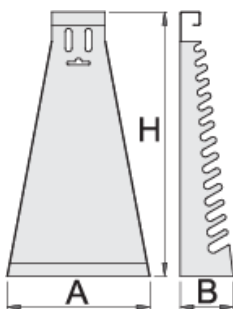

Μεταλλική βάση για γερμανοπολύγωνα μακριά

977/2

Προφίλ

Χαρακτηριστικά προϊόντος

- υλικό: λαμαρίνα
- οικολογικό λακάρισμα με χρώμα ποιότητας προτύπου Qualicoat

605161

6 - 22/17

L

215

B

55

H

420

590

* Οι εικόνες των προϊόντων είναι συμβολικές. Όλες οι διαστάσεις είναι σε mm, το βάρος είναι σε γραμμάρια. Όλες οι αναφερόμενες διαστάσεις μπορεί να διαφέρουν σε ανοχές.