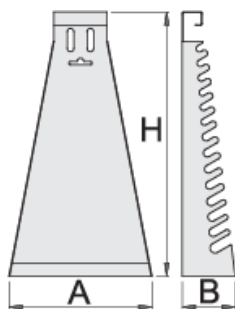

Présentoir métallique pour clés mixtes longues

977/2

Profils

Description produit

- Matière : tôle d'acier Premium
- Laque éco à la norme Qualicoat

605161

6 - 22/17

L

215

B

55

H

420

590

* Les images des produits ne sont pas contractuelles. Toutes les dimensions sont en mm, les poids en grammes.