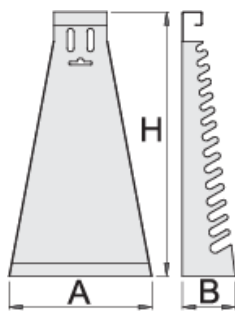

Expositor metálico para llaves combinadas largas

977/2

Perfiles

Características del producto

- Chapa de acero
- pintado en epoxi sin cadmio ni plomo

		L	B	H	
605161	6 - 22/17	215	55	420	590

* Las imágenes de los productos son simbólicas. Todas las dimensiones son en mm, peso en gramos.