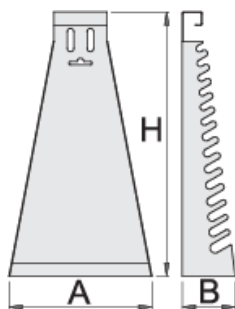

# Expositor metálico para llaves combinadas largas

977/2

Perfiles

---

Características del producto

- Chapa de acero
- pintado en epoxi sin cadmio ni plomo

605161

6 - 22/17

L

215

B

55

H

420

590

\* Las imágenes de los productos son simbólicas. Todas las dimensiones son en mm, peso en gramos.