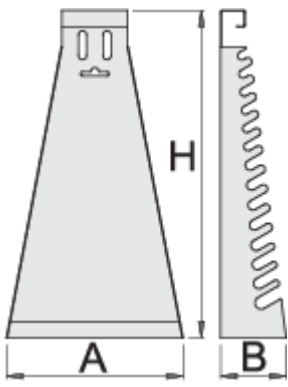

Expositor metálico para llaves combinadas largas

977/2

Perfiles

[_\(/es/support/warranty\)_](https://es.support.warranty)

Características del producto

- Chapa de acero
- pintado en epoxi sin cadmio ni plomo

Barcode	Part Number	L	B	H	Weight
---------	-------------	---	---	---	--------

605161

6 - 22/17

215

55

420

590

Empaquetado para venta al público