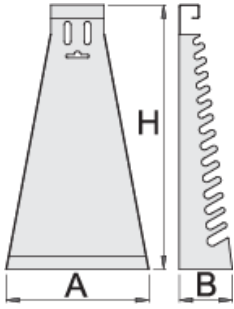

Metalen houder, leeg voor ringsteeksleutels - lang model

977/2

Profielen

Product attributen

- material: premium sheet metal
- coated with eco colour of Qualicoat quality standard

| | | | | | |
|--|---|----------|----------|----------|---|
|  |  | L | B | H |  |
| 605161 | 6 - 22/17 | 215 | 55 | 420 | 590 |

* Afbeeldingen van producten zijn symbolisch. Alle afmetingen zijn in mm, en het gewicht in grammen. Alle vermelde afmetingen kunnen variëren in tolerantie.