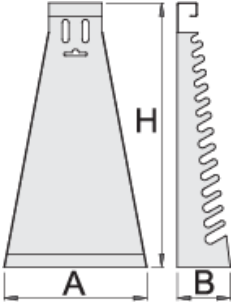

Metalen houder, leeg voor ringsteeksleutels - lang model

977/2

Profielen

Product attributen

- material: premium sheet metal
- coated with eco colour of Qualicoat quality standard

		L	B	H	
605161	6 - 22/17	215	55	420	590

* Afbeeldingen van producten zijn symbolisch. Alle afmetingen zijn in mm, en het gewicht in grammen. Alle vermelde afmetingen kunnen variëren in tolerantie.