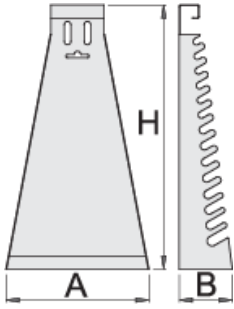

Metallständer für Ring-Gabelschlüssel - lange Ausführung

977/2

Profile

Produkteigenschaften

- Material: Premium Metallblech
- umweltfreundlicher Lack mit Qualitätsstandard „Qualicoat“

		L	B	H	
605161	6 - 22/17	215	55	420	590

* Bilder von Produkten sind Symbolfotos. Abmessungen sind in mm, Gewichte in Gramm.