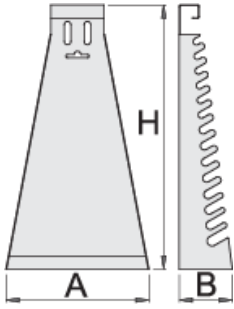

# Metallständer für Ring-Gabelschlüssel - lange Ausführung

977/2

Profile

---

Produkteigenschaften

- Material: Premium Metallblech
- umweltfreundlicher Lack mit Qualitätsstandard „Qualicoat“

		<b>L</b>	<b>B</b>	<b>H</b>	
605161	6 - 22/17	215	55	420	590

\* Bilder von Produkten sind Symbolfotos. Abmessungen sind in mm, Gewichte in Gramm.