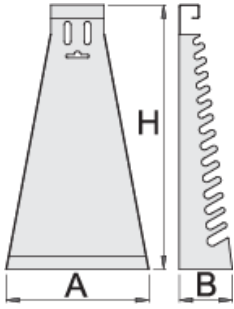

# Metallständer für Ring-Gabelschlüssel - lange Ausführung

977/2

Profile

---

Produkteigenschaften

- Material: Premium Metallblech
- umweltfreundlicher Lack mit Qualitätsstandard „Qualicoat“

		L	B	H	
605161	6 - 22/17	215	55	420	590

\* Bilder von Produkten sind Symbolfotos. Abmessungen sind in mm, Gewichte in Gramm.