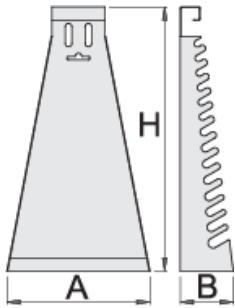

Mbajtës metalik për çelësa të hapur dhe të mbyllur-të gjatë

977/2

Profiles

Product features

- Materiali: fletë metalike
- ngjyra e mjedisit të veshura me kadmium dhe ngjyra të çojë lirë

		L	B	H	
605161	6 - 22/17	215	55	420	590

* Imazhet e produkteve janë simbolike. Të gjitha dimensionet janë në mm, pesha në gram. Të gjitha dimensionet e listuara mund të ndryshojnë në tolerancë.