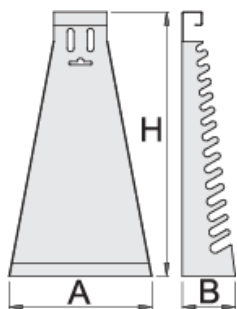

Стойка металлическая для гаечных ключей рожковых

977/1

Профили

Описание товара

- материал: листовая сталь Premium
- используется экологичное покрытие, соответствующее стандарту качества Qualicoat

605160

6 - 32/12

L

180

B

50

H

330

420

* Изображения продуктов носят демонстрационный характер. Все размеры указаны в миллиметрах, вес в граммах.