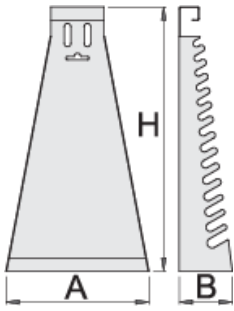

Metalen houder, leeg voor steeksleutels

977/1

Profielen

Product attributen

- materiaal: premium plaatstaal

- coated with eco colour of Qualicoat quality standard

		L	B	H	
605160	6 - 32/12	180	50	330	420

* Afbeeldingen van producten zijn symbolisch. Alle afmetingen zijn in mm en gewicht in gram. Alle vermelde afmetingen kunnen variëren in tolerantie.