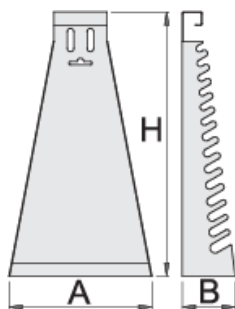

# Метална стојалка за вилушкасти клучеви

977/1

Profiles

---

Product features

- материјал: специјален челичен лим
- обложена со еко боја на Qualicoat стандард за квалитет

		<b>L</b>	<b>B</b>	<b>H</b>	
605160	6 - 32/12	180	50	330	420

\* Сликите на производите се симболични. Сите димензии се во мм, тежината е во грамови. Сите наведени димензии може да се разликуваат во ниво на толеранција