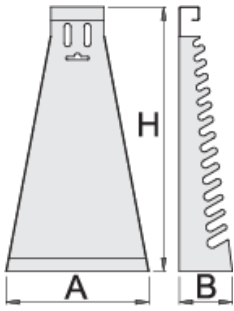

## Χαρακτηριστικά προϊόντος

- υλικό: λαμαρίνα

- οικολογικό λακάρισμα με χρώμα ποιότητας προτύπου Qualicoat

		<b>L</b>	<b>B</b>	<b>H</b>	
605160	6 - 32/12	180	50	330	420

\* Οι εικόνες των προϊόντων είναι συμβολικές. Όλες οι διαστάσεις είναι σε mm, το βάρος είναι σε γραμμάρια. Όλες οι αναφερόμενες διαστάσεις μπορεί να διαφέρουν σε ανοχές.