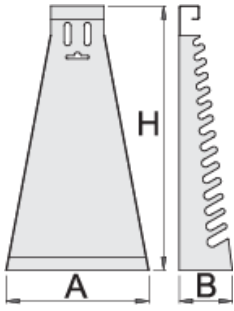

Μεταλλική βάση για γερμανικά κλειδιά

977/1

0

0

- υλικό: λαμαρίνα
- οικολογικό λακάρισμα με χρώμα ποιότητας προτύπου Qualicoat

L

B

H

605160

6 - 32/12

180

50

330

420

* Οι εικόνες των προϊόντων είναι συμβολικές. Όλες οι διαστάσεις είναι σε mm, το βάρος είναι σε γραμμάρια. Όλες οι αναφερόμενες διαστάσεις μπορεί να διαφέρουν σε ανοχές.