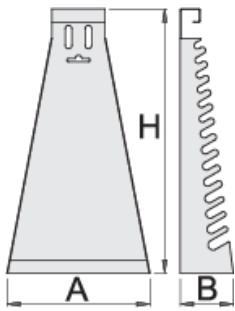

Expositor metálico para llaves fijas

977/1

Perfiles

Características del producto

- Chapa de acero

- pintado en epoxi sin cadmio ni plomo

		L	B	H	
605160	6 - 32/12	180	50	330	420

* Las imágenes de los productos son simbólicas. Todas las dimensiones son en mm, peso en gramos.