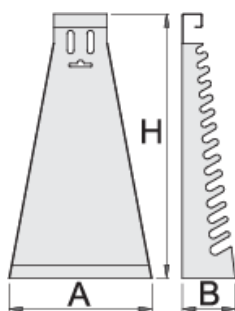

Plechový držák na otevřené klíče

977/1

Profily

Vlastnosti produktu

- materiál: Premium plech

- použitá ekologická barva standardu kvality Qualicoat

		L	B	H	
605160	6 - 32/12	180	50	330	420

* Obrázky produktů jsou symbolické. Všechny rozměry jsou v mm a hmotnost v gramech. Všechny uvedené rozměry se mohou lišit v toleranci.