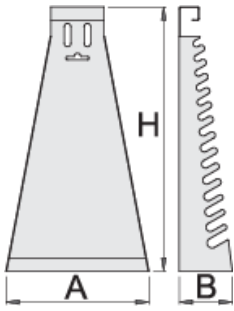

Metalen houder, leeg voor steeksleutels

977/1

Profielen

Product attributen

- material: premium sheet metal

- coated with eco colour of Qualicoat quality standard

		L	B	H	
605160	6 - 32/12	180	50	330	420

* Afbeeldingen van producten zijn symbolisch. Alle afmetingen zijn in mm, en het gewicht in grammen. Alle vermelde afmetingen kunnen variëren in tolerantie.