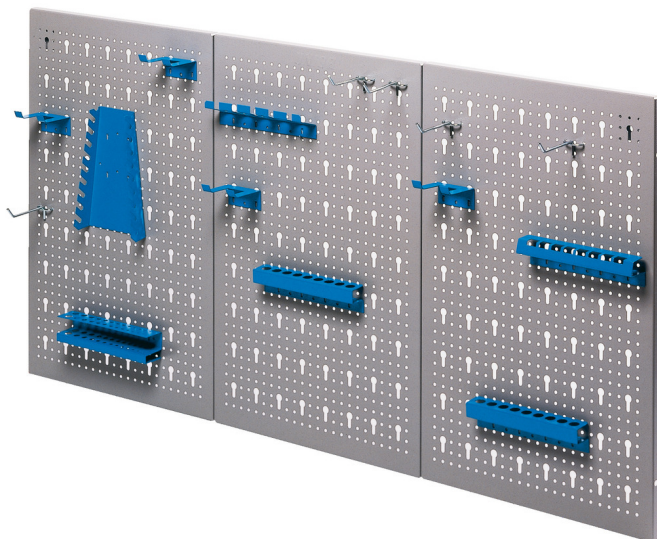

Pano stenski, mali

997

Profili

[_\(/slo/support/warranty\)](https://slo.support.warranty)

Atributi izdelka

- material: Premium Plus pločevina
- namenjen je za obešanje ročnega orodja na kljuke različnih dolžin
- enostavna pritrditev kljuk na pano
- dobra preglednost orodja
- možnost kombiniranja panojev za orodje različnih velikosti
- s kompletom dodatkov 997.2

607154

L

1192

B

20

H

595

5000