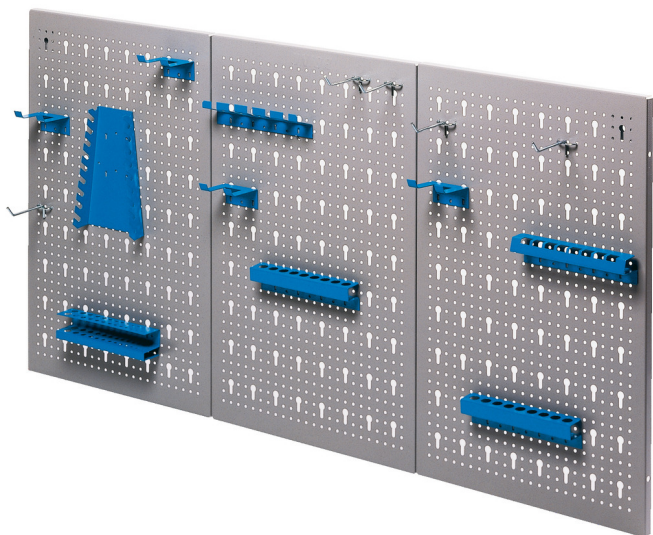

# Διάτρητο πάνελ

997

0

0

- υλικό: διάτρητο χαλυβδοέλασμα
- κατάλληλο για ανάρτηση εργαλείων χειρός σε άγκιστρα κατάλληλου τύπου
- δυνατότητα μόνιμης στερέωσης αγκιστρων
- εύκολος εντοπισμός εργαλείων
- δυνατότητα συνδυασμού πάνελ διαφορετικών μεγεθών
- με τη συλλογή 997.2

L

B

H

607154

1192

20

595

5000