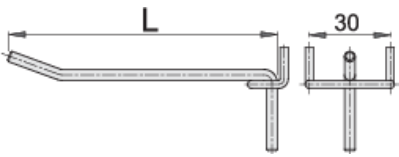

Kanca

997.1

Profiles

Product features

- teřhir panoları, teřhir panelleri ve alet dolapları için
- askıları gerekli konuma asmak mümkündür
- krom kaplamalı

	L	D	
609478	35	4	100
609479	50	4	120

L

D

* Ürünlerin resimleri semboliktir. Bütün boyutlar mm ve ağırlık gram cinsindedir.