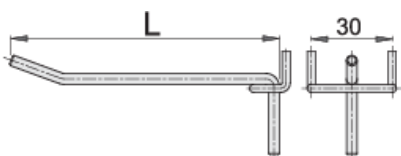

L	D	
609478	35	4	100
609479	50	4	120