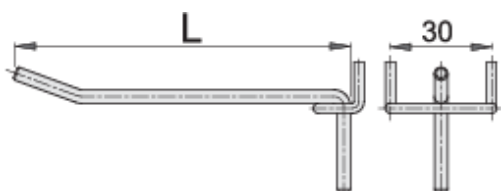

## Atributi izdelka

- za panoje in omare za orodje
- enostavna pritrditev kljuk v želen položaj
- kromirane

L

D

609478

35

4

100