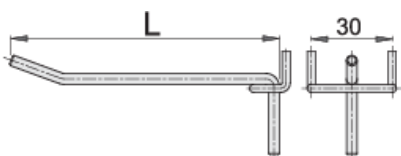

Kljuka, grt.10 kosov

997.1

Profili

Atributi izdelka

- za panoje in omare za orodje
- enostavna pritrditev kljuk v želen položaj
- kromirane

	L	D	
609478	35	4	100
609479	50	4	120

L

D

* Slike proizvodov so simbolične. Vse dimenzije so v mm, masa v g. Vse navedene dimenzije lahko odstopajo v tolerančnih merah.