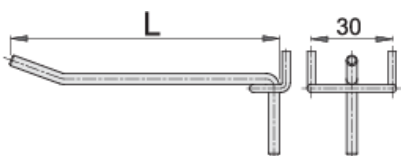

Kljuka, grt.10 kosov

997.1

Profili

Atributi izdelka

- za panoje in omare za orodje
- enostavna pritrditev kljuk v želen položaj
- kromirane

	L	D	
609478	35	4	100
609479	50	4	120

L

D

* Slike proizvodov so simbolične. Vse dimenzije so v mm, teža v g. Vse navedene dimenzije lahko odstopajo v tolerančnih merah.