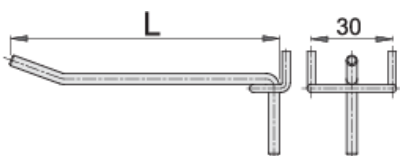

Carlig

997.1

Profile

Caracteristicile produsului

- pentru expunere pe dulap, panou de expozitor si bancuri de lucru
- este posibila fixarea carligelor intr-o pozitie ceruta
- cromate

	L	D	
609478	35	4	100
609479	50	4	120

L

D

609480

80

4

134

609447

100

5

368

* Imaginea produsului este simbolica.Toate dimensiunile sunt exprimate în mm,greutatea în grame.