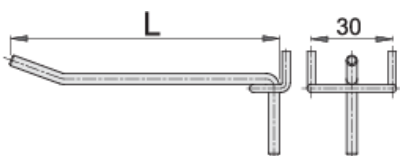

Haczyk, 10 szt w komplecie

997.1

Profile

Cechy produktu

- do tablic ekspozycyjnych
- możliwe jest zaczeplenie haczyków w dowolnej pozycji
- chromowane

	L	D	
609478	35	4	100
609479	50	4	120

L

D

* Przedstawiony wygląd produktu jest orientacyjny. Wszystkie wymiary są w mm, podana waga w gramach