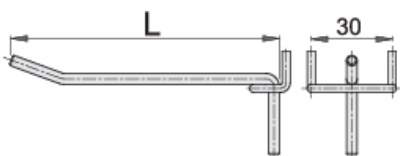

Haczyk, 10 szt w komplecie

997.1

Profile

Cechy produktu

- do tablic ekspozycyjnych
- możliwe jest zaczeplenie haczyków w dowolnej pozycji
- chromowane

|  | L | D |  |
|--|----|---|---|
| 609478 | 35 | 4 | 100 |
| 609479 | 50 | 4 | 120 |

L

D

609480

80

4

134

609447

100

5

368

* Przedstawiony wygląd produktu jest orientacyjny. Wszystkie wymiary są w mm, podana waga w gramach