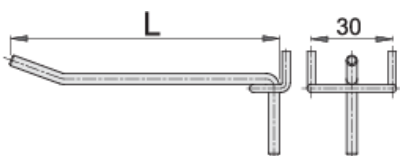

Haczyk, 10 szt w komplecie

997.1

Profile

Cechy produktu

- do tablic ekspozycyjnych
- możliwe jest zaczerpienie haczyków w dowolnej pozycji
- chromowane

	L	D	
609478	35	4	100
609479	50	4	120

L

D

* Przedstawiony wygląd produktu jest orientacyjny. Wszystkie wymiary są w mm, podana waga w gramach