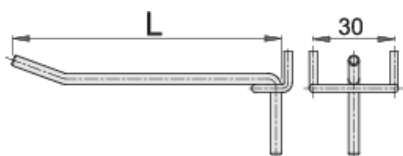

Кука, 10 парчиња

997.1

Profiles

Product features

- за ѕидни табли, ѕидно пано и ормани за алат
- едноставно закачување на куките
- хромирани

	L	D	
609478	35	4	100
609479	50	4	120

L

D

* Сликите на производите се симболични. Сите димензии се во мм, тежината е во грамови. Сите наведени димензии може да се разликуваат во ниво на толеранција