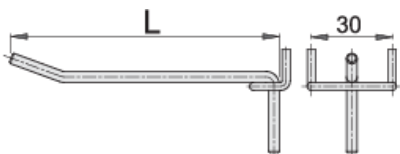

Confezione da 10 ganci

997.1

Profili

Attributi del prodotto

- per espositori, pannelli e armadi portautensili
- è possibile fissare le staffe nella posizione richiesta
- cromati

	L	D	
609478	35	4	100
609479	50	4	120

L

D

609480

80

4

134

609447

100

5

368

* Le immagini dei prodotti sono puramente simboliche. Tutte le dimensioni sono in mm, peso in grammi.