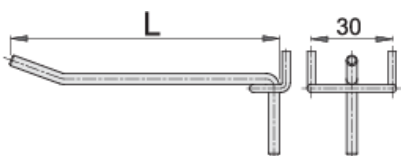

Confezione da 10 ganci

997.1

Profili

Attributi del prodotto

- per espositori, pannelli e armadi portautensili
- è possibile fissare le staffe nella posizione richiesta
- cromati

	L	D	
609478	35	4	100
609479	50	4	120

L

D

609480

80

4

134

609447

100

5

368

* Le immagini dei prodotti sono puramente simboliche. Tutte le dimensioni sono in mm, peso in grammi.