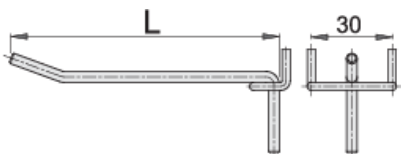

Függesztő kampó, 10 darab

997.1

Profilok

Terméjkellemzők

- bemutatófalakhoz, szerszámfalakhoz, szekrényekhez
- a kampók a kívánt pozícióban rögzíthetők
- krómozott

	L	D	
609478	35	4	100
609479	50	4	120

L

D