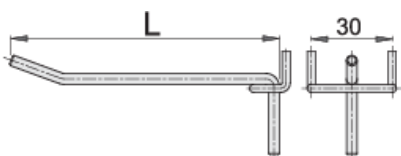

Kukice, 10 kom

997.1

Profili

Atributi proizvoda

- Za izložbene ploče, panoe i ormariće za alat
- Jednostavno učvršćivanje kukica u željenom položaju
- kromirano

	L	D	
609478	35	4	100
609479	50	4	120

L

D

* Slike proizvoda su simbolične. Sve dimenzije su u mm, masa je u g.