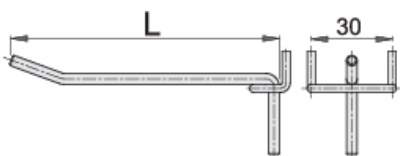

Crochets, jeu de 10 pièces

997.1

Profils

Description produit

- Pour présentoirs, panneaux d'outillage et armoires à outils
- Possibilité d'adapter les crochets à la position exigée
- Présentation : chromé

|  | L | D |  |
|--|----|---|---|
| 609478 | 35 | 4 | 100 |
| 609479 | 50 | 4 | 120 |

L

D

609480

80

4

134

609447

200

5

368

* Les images des produits ne sont pas contractuelles. Toutes les dimensions sont en mm, les poids en grammes.