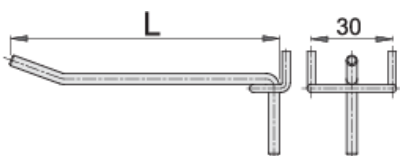

Crochets, jeu de 10 pièces

997.1

Profils

Description produit

- Pour présentoirs, panneaux d'outillage et armoires à outils
- Possibilité d'adapter les crochets à la position exigée
- Présentation : chromé

	L	D	
609478	35	4	100
609479	50	4	120

L

D

609480

80

4

134

609447

200

5

368

* Les images des produits ne sont pas contractuelles. Toutes les dimensions sont en mm, les poids en grammes.