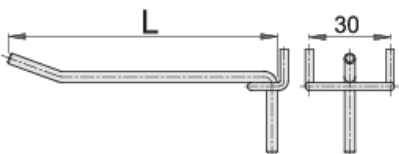

# Ganchos

997.1

## Características del producto

- para expositores de pie, paneles y armarios
- se pueden fijar los ganchos en las posiciones requeridas
- cromados

	L	D	
609478	35	4	100
609479	50	4	120

L

D

609480

80

4

296

610560

200

5

368

\* Las imágenes de los productos son simbólicas. Todas las dimensiones son en mm, peso en gramos.