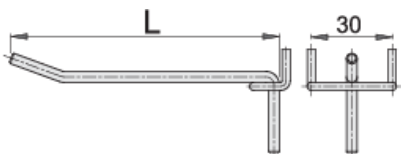

# Ganchos

997.1

## Características del producto

- para expositores de pie, paneles y armarios
- se pueden fijar los ganchos en las posiciones requeridas
- cromados

	L	D	
609478	35	4	100
609479	50	4	120

L

D

609480

80

4

296

610560

200

5

368

\* Las imágenes de los productos son simbólicas. Todas las dimensiones son en mm, peso en gramos.