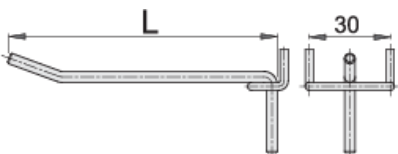

Ganchos

997.1

Perfiles

Características del producto

- para expositores de pie, paneles y armarios
- se pueden fijar los ganchos en las posiciones requeridas
- cromados

	L	D	
609478	35	4	100
609479	50	4	120

L

D

609480

80

4

134

609447

100

5

368

* Las imágenes de los productos son simbólicas. Todas las dimensiones son en mm, peso en gramos.