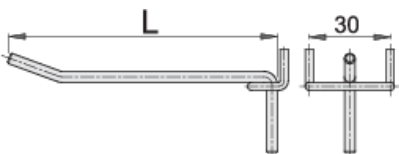

Ganchos

997.1

Perfiles

Características del producto

- para expositores de pie, paneles y armarios
- se pueden fijar los ganchos en las posiciones requeridas
- cromados

	L	D	
609478	35	4	100
609479	50	4	120

L

D

609480

80

4

134

609447

100

5

368

* Las imágenes de los productos son simbólicas. Todas las dimensiones son en mm, peso en gramos.