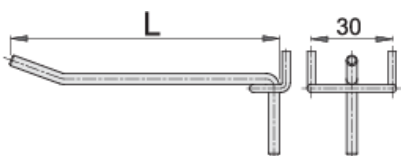

Kukica

997.1

Profili

Atributi proizvoda

- za izložbene ploče, panoe i ormariće za alat
- jednostavno učvršćivanje kukica u željenom položaju
- kromirano

	L	D	
609478	35	4	100
609479	50	4	120

L

D

* Slike proizvoda su simbolične. Sve dimenzije su u mm, masa je u g.