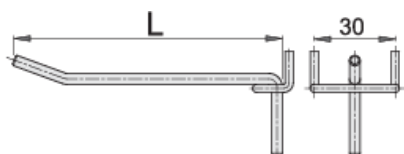

Куки за стелаж , 10бр.комплект

997.1

Профили

Параметри на продукта

- за инструментални стелажи, пана, шкафове и др.
- възможност за закачване на необходимата позиция
- хромирани

	L	D	
609478	35	4	100
609479	50	4	120

L

D

609480

80

4

134

609447

100

5

368

* Снимките на продуктите са символични. Всички размери са в мм., теглото е в грамове .