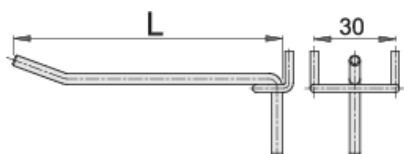

## Параметри на продукта

- за инструментални стелажи, пана, шкафове и др.
- възможност за закачване на необходимата позиция
- хромирани

	L	D	
609478	35	4	100
609479	50	4	120

L

D

609480

80

4

296

610560

200

5

368

\* Снимките на продуктите са символични. Всички размери са в мм., теглото е в грамове .