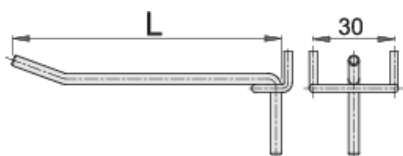

Куки за стелаж , 10бр.комплект

997.1

Профили

Параметри на продукта

- за инструментални стелажи, пана, шкафове и др.
- възможност за закачване на необходимата позиция
- хромирани

	L	D	
609478	35	4	100
609479	50	4	120

L

D

609480

80

4

134

609447

100

5

368

* Снимките на продуктите са символични. Всички размери са в мм., теглото е в грамове .