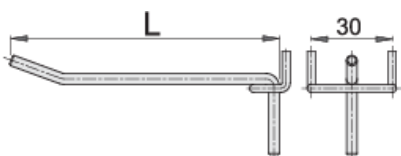

## Product features

- për bordet e ekranit, panelin e ekranit dhe kabinete mjet
- është e mundur për të rregulluar varëse rrobash në një pozitë të kërkuar
- krom kromuar

	L	D	
609478	35	4	100
609479	50	4	120

5

368

\* Imazhet e produkteve janë simbolike. Të gjitha dimensionet janë në mm, pesha në gram. Të gjitha dimensionet e listuara mund të ndryshojnë në tolerancë.