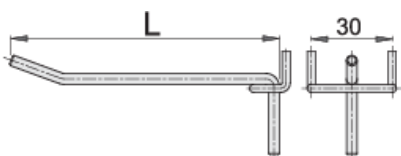

Varëse, set prej 10 copave

997.1

Profiles

Product features

- për bordet e ekranit, panelin e ekranit dhe kabinete mjet
- është e mundur për të rregulluar varëse rrobash në një pozitë të kërkuar
- krom kromuar

	L	D	
609478	35	4	100
609479	50	4	120

L

D

609480

80

4

134

609447

200

5

368

* Imazhet e produkteve janë simbolike. Të gjitha dimensionet janë në mm, pesha në gram. Të gjitha dimensionet e listuara mund të ndryshojnë në tolerancë.