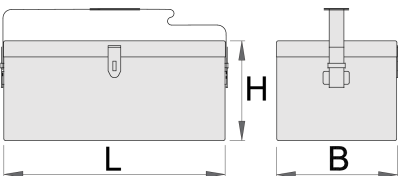

Tesisatçı alet kutusu

960/6

Profiles

Product features

- malzeme: sac metal
- kadmiyum ve kurşun içermeyen renkle ekolojik lake kaplamalıdır
- sentetik kemerli
- box can be locked with padlock

**L****B****H**

230

4900

* Ürünlerin resimleri semboliktir. Bütün boyutlar mm ve ağırlık gram cinsindedir.