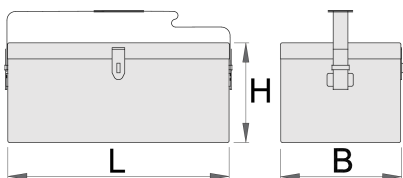

Zaboj električarski

960/6

Profili

Atributi izdelka

- material: Premium Plus pločevina
- uporaba eko barve s standardom kvalitete Qualicoat
- s sintetičnim pasom
- kaseto je možno zakleniti z obešanko

L

B

H

230

4900

* Slike proizvodov so simbolične. Vse dimenzije so v mm, masa v g. Vse navedene dimenzije lahko odstopajo v tolerančnih merah.