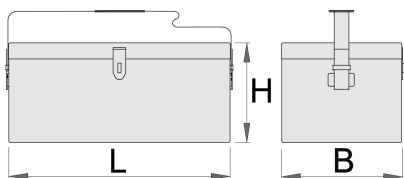

Box na náradie pre inštalatéra

960/6

Profiles

Product features

- materiál: premium plus oceľový plech
- lakované ekologickou farbou Qualicoat
- so syntetickým popruhom
- krabicu je možné uzamknúť pomocou visiaceho zámku

L

B

H

603673

550

200

230

5200

612989

620

200

230

4900

* Obrázky sú symbolické. Všetky rozmery sú v mm, hmotnosť je v g. Všetky udané rozmery sa môžu líšiť v rámci tolerancie.