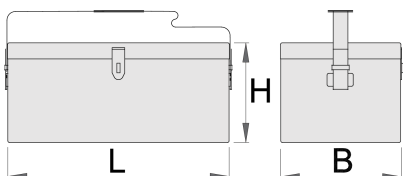

Profiles

Product features

- materiál: premium plus oceľový plech
- lakované ekologickou farbou Qualicoat
- so syntetickým popruhom
- krabicu je možné uzamknúť pomocou visiaceho zámku