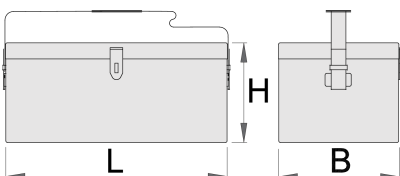

Cutie de scule pentru instalatori

960/6

Profile

Caracteristicile produsului

- tabla cu gauri perforate
- vopsele cu vopsele ecologice fara cadmiu si plumb
- cu curea sintetica
- box can be locked with padlock

200

230

4900

* Imaginea produsului este simbolica.Toate dimensiunile sunt exprimate în mm,greutatea în grame.