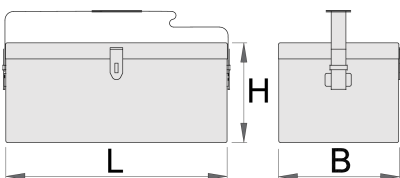

Cutie de scule pentru instalatori

960/6

Profile

Caracteristicile produsului

- tabla cu gauri perforate
- vopsele cu vopsele ecologice fara cadmiu si plumb
- cu curea sintetica
- box can be locked with padlock

200

230

4900

* Imaginea produsului este simbolica.Toate dimensiunile sunt exprimate în mm,greutatea în grame.